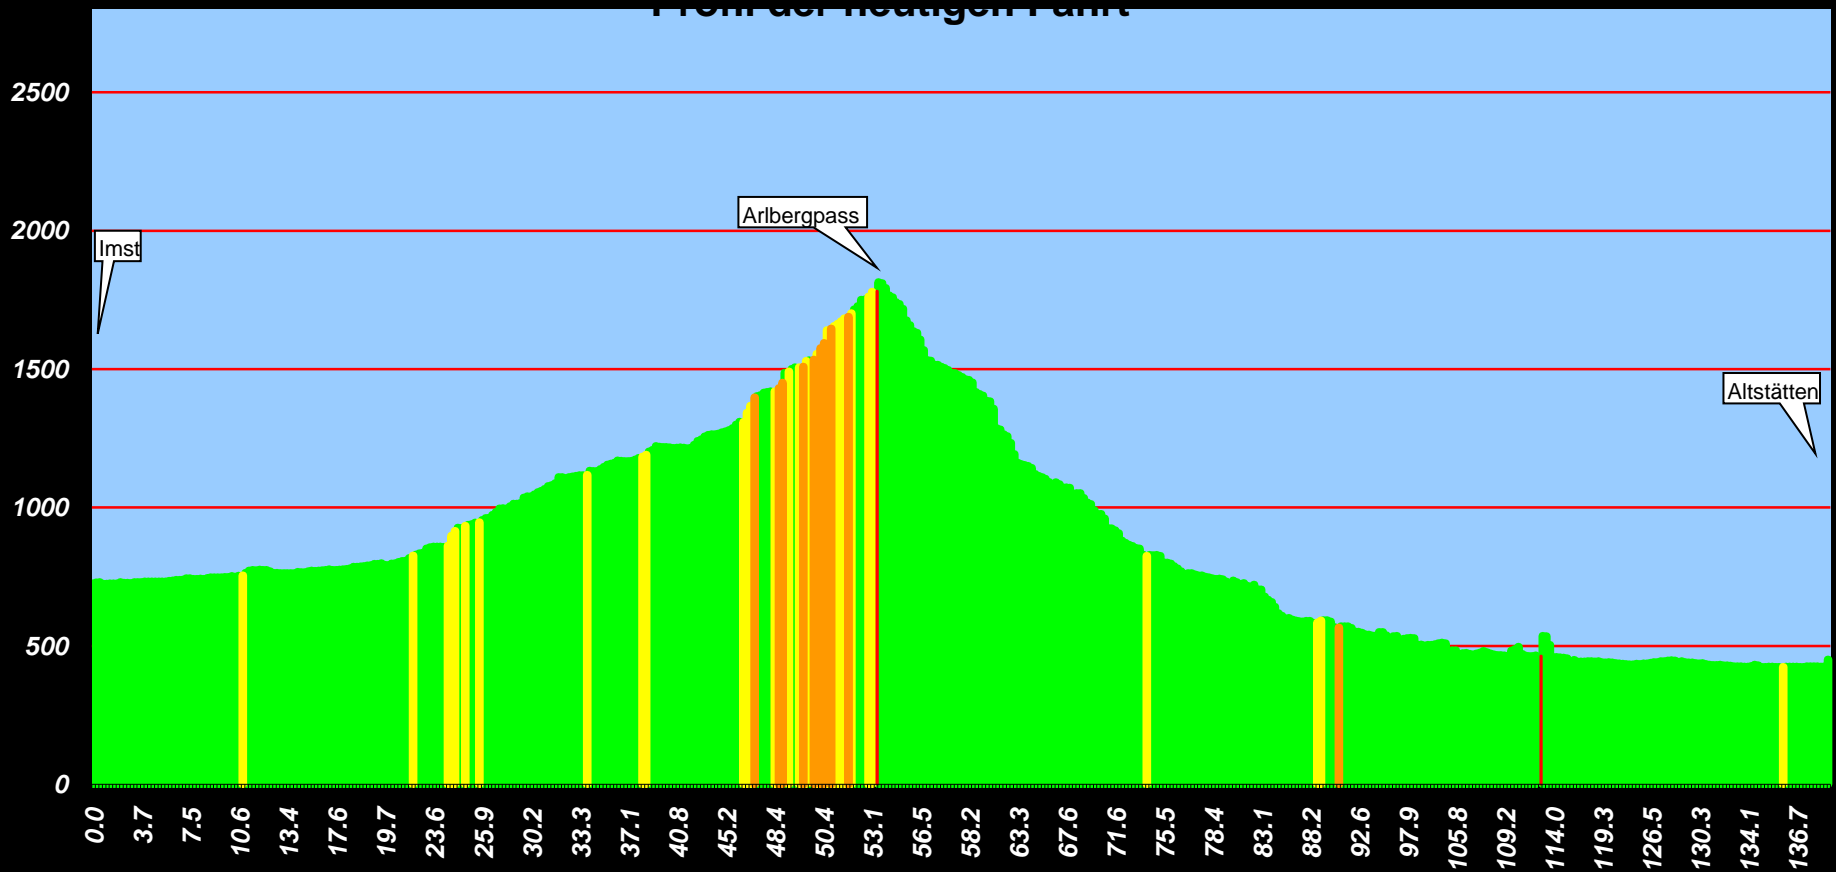

Profil der heutigen Fahrt

Gefälle: Abfallend und Steigung bis 5 % **5 - 10 %** **10 - 15 %** **15 + %**

gefahrene KM: 143.3
Höhenmeter: 1435