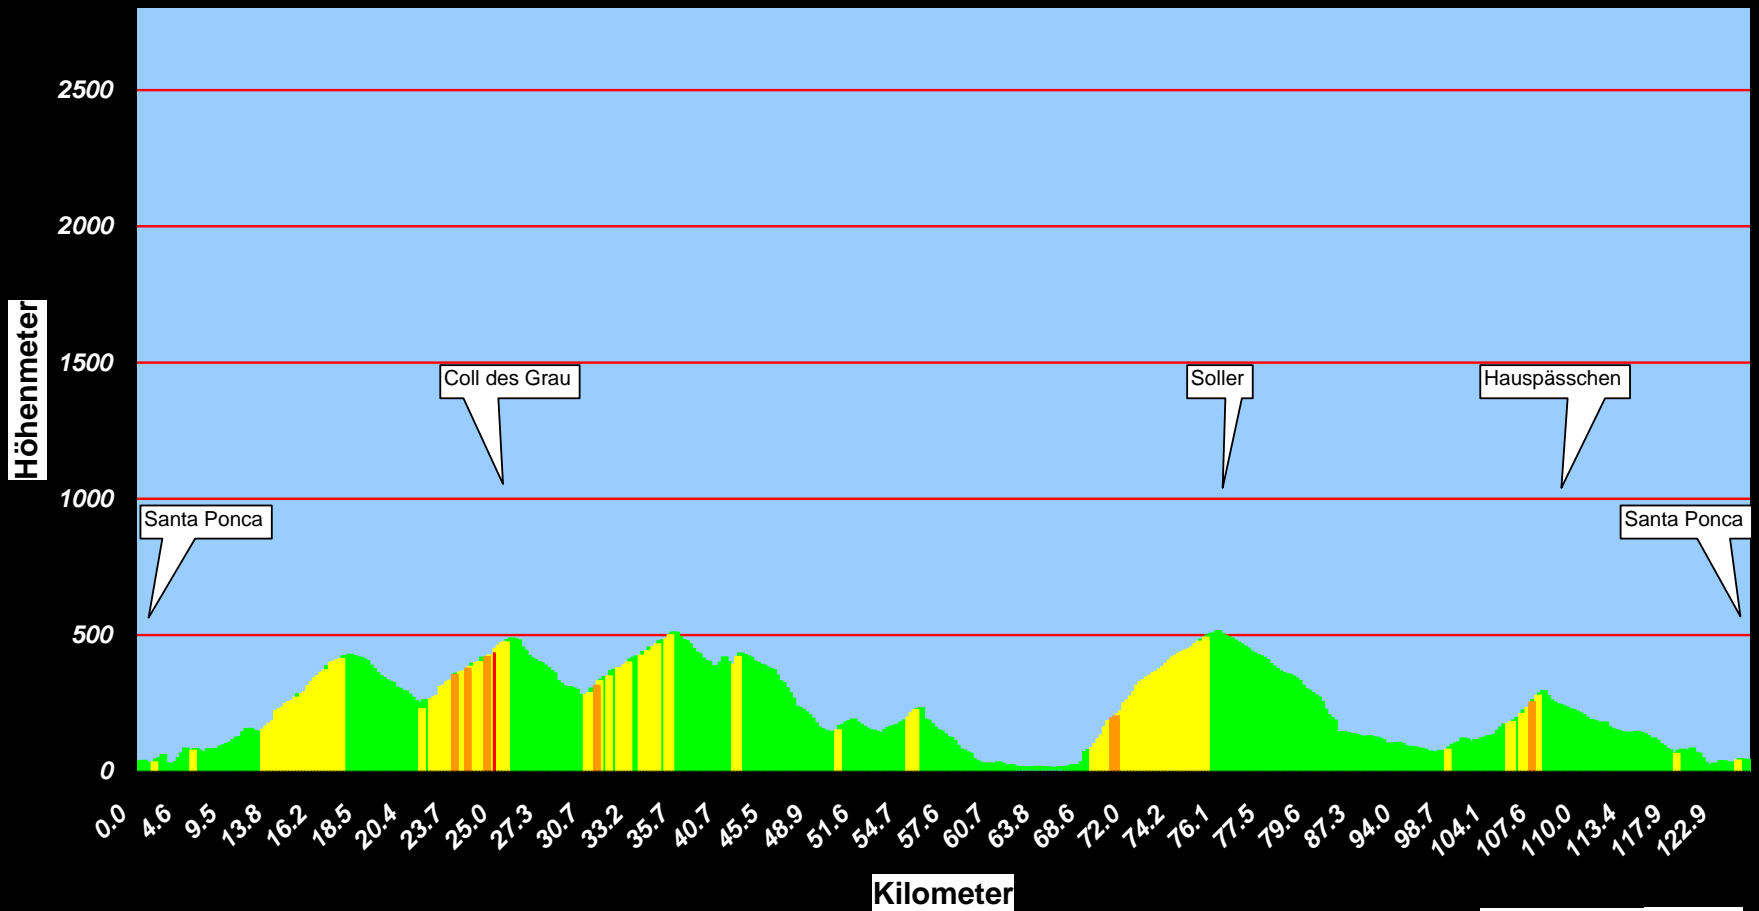

Profil der heutigen Fahrt

gefahrne KM: 124.9

Höhenmete 2112

Gefälle: Abfallend und Steigung bis 5 % **5 - 10 %** **10 - 15 %** **15 + %**