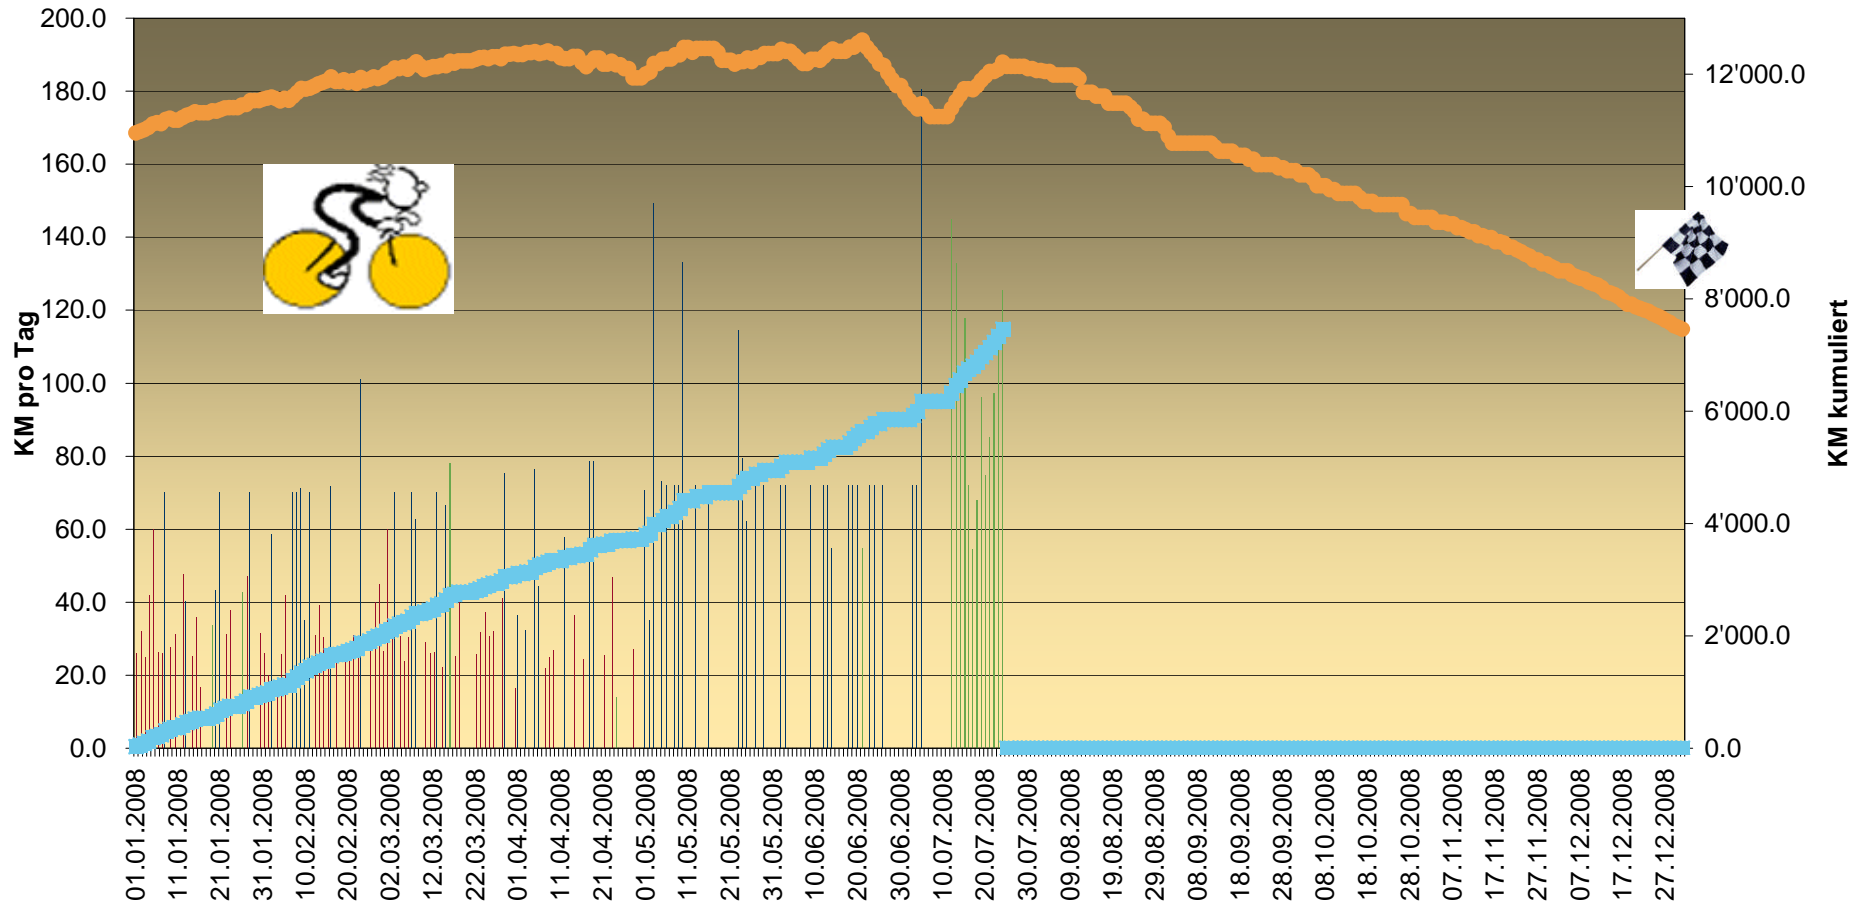

# Velosaison 2008

- KM auf Rolle
- KM auf MTBike
- KM auf Rolle
- KM der letzten 365 Tage, inklusive Vorschau bis Jahresende
- Kumulierte KM seit 01.01.2008